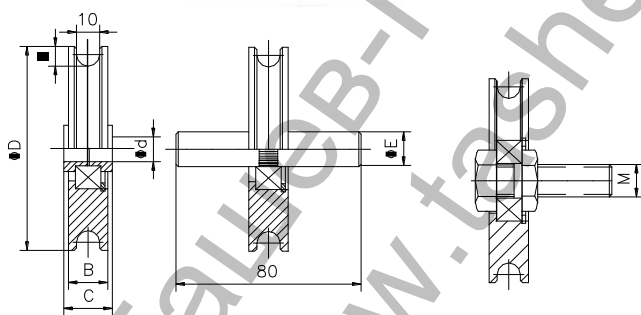

Ролка Estebro® за плъзгачи се врати с втулка ф 60x10 мм,
пластмасова, U-10

Cod	Dimens.	ØD	A	B	C	Ød	ØE	M			Peso Max. Kg
360	45x10	45	8	16	.	.	10	.	30	2	196
361	60x10	58	8	17	22	12	15	14x50	30	2,75	375
362	70x10	68	9	17	22	12	15	14x50	24	2,55	375
363	80x10	78	9	17	22	12	15	14x50	15	1,95	375
364	90x10	88	9	17	22	12	15	14x50	12	1,85	375
365	100x10	98	9	17	22	12	15	14x50	12	2,2	375
366	120x10	118	9	17	22	12	15	14x50	7	1,7	375
367	150x10	147	9	19	32	16	20	16x50	4	1,9	655
381	180x10	177	9	19	32	16	20	16x50	4	2,6	655
368	200x10	197	9	19	32	16	20	16x50	4	3,05	655

Family: Wheels

Material: PA6 nylon

Finish: Zinc-plated

Maximum weight supported by the bearing*: See table

Description: Wheel with bearing 6202 2RS. It is normally installed on overhead doors to allow the displacement of the cable. It can be supplied with reducing sleeves to 12 mm, with an axle of Ø 15 mm and 80 mm long, or with a M.14x50 screw.

***In perfect conditions of installation, usage and maintenance.**

Продукт: [Ролка Estebro® за плъзгаци се врати с втулка ф 60x10 мм, пластмасова, U-10](#)

Категория: [Плъзгаци се врати](#)

Бранд: [Estebro®](#)